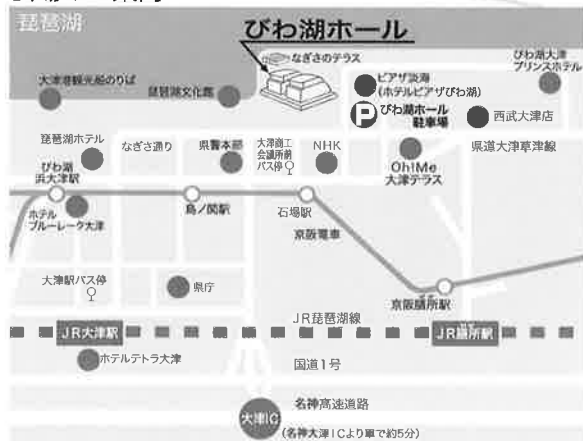

応募方法 1500名様無料ご招待
受付期間/11月1日(金)～11月30日(土)
消印有効

●入場整理券が必要です。 ●未就学児の入場はご遠慮ください。
入場整理券をご希望の方は、ハガキに「希望枚数(2枚まで)・住所・氏名・電話番号」を明記し以下までお送りください。
1枚の応募ハガキで申し込める入場整理券の枚数は2枚までです。
応募者多数の場合は抽選とし、結果は発送をもって通知にかえさせていただきます。
当選者には12月20日までに入場整理券を発送いたします。

《入場整理券応募先》 〒520-3047 滋賀県東市原8-1-2
「平和堂財団 ガラ・コンサート2020 係」

会場のご案内

【びわ湖ホールへの交通のご案内】

- JR琵琶湖線(東海道本線)「大津」駅より徒歩約20分、またはバス湖岸線約5分(大津商工会議所前下車 徒歩約4分)
- JR琵琶湖線「膳所」駅より徒歩約15分 または京阪電車のりかえ「石場」駅より徒歩約3分

《駐車場のご案内》

有料849台 24時間営業 (料金: 4時間まで毎時210円)
※詳細はびわ湖ホールホームページにて